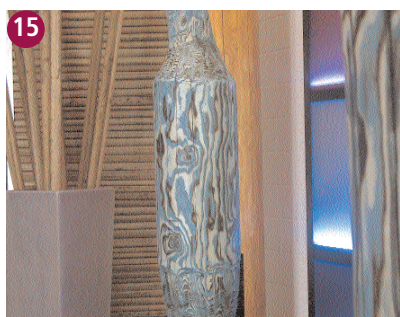

Hersteller und Anbieter von Gartenaccessoires