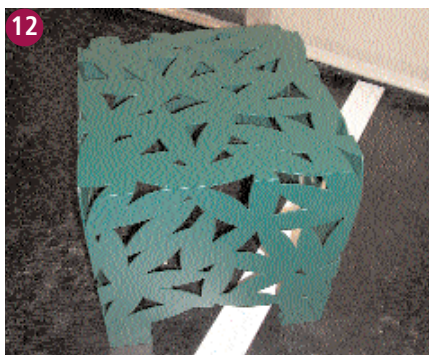

7 Gart + Art

8 Kunstschmiede Bernd Schweizer

9 Mandir

11 Max Böse

12 Miramondo

13 Ortrud Pierson

Hersteller und Anbieter von Gartenaccessoires

Name	Kontakt	Angebot
ABT Design AG	Telefon 0041 62/752 68 68, www.abtdesign.ch	Pflanzgefäße aus Edelstahl
1 Agaba GmbH	Telefon 022 22/92 20-0, www.agaba.de	Brunnen und Pflanzgefäße aus Stein und Edelstahl, Sonnenschirmständer aus Granit, Steinfiguren und -kugeln
Asia Style	Telefon 054 05/9 44 45, www.asiastyle.de	Buddhas, Steinskulpturen, Wind- und Wasserspiele
Bambus-Kultur	Telefon 051 36/57 42 www.bambus-info.de	Brunnen, Wasserspiele, Vogelhäuser und Pavillons aus Bambus; Gongs; japanische Steinlaternen; Figuren, Bänke und Brücken aus Granit
Buitenzinnig	Telefon 0031 6/47 97 61 15 www.buitenzinnig.com	Glaskies in verschiedenen Farben, Pflanzgefäße, Pergolen, Bänke und Tische
2 Burger GmbH	Telefon 083 92/13 62, www.wasserradfabrik.de	Wasserkraft- und Wasserspielräder, auch Sonderanfertigungen möglich
3 Conmoto	Telefon 052 45/9 21 92-0, www.conmoto.com	Pflanzgefäße, Feuerstellen, Fackeln, Grills, Gartendusche und Gartenmöbel
4 Die Schmiede Alexander Mai	Telefon 073 21/55 88 30 www.eisenzeit.de	Windspiele, Figuren, Gartentore, Skulpturen und Geländer aus Metall zusammen mit Glas, Holz oder Stein, meist Sonderanfertigungen
5 Dieter Feige	Telefon 074 64/28 91, www.gartenundblechfiguren.de	Tierfiguren (vorwiegend Insekten und Vögel) aus Stahlblechen, mit natürlicher Rostpatina oder Grünpatina
Frank Lämmle	Telefon 071 51/5 55 79, www.laemmler-natursteine.de	Brunnen, Gedenksteine und Skulpturen aus Stein
6 Galive GmbH	Telefon 091 87/4 10 37 03, www.galive.de	Tiere aus Edelstahl, teilweise beleuchtet und mit Granitsteinen kombiniert
7 Gart + Art	Telefon 023 31/8 25 01, www.gart-art.de	Vogelhäuser aus Edelstahl, Wasser-Pylon aus Edelstahl und Messing für kleinere Gärten
Julius Heywinkel GmbH	Telefon 054 68/7 78-0 www.heytex.de	„cooltrax“-Schattiergewebe für Sonnensegel und Ähnliches
Keramik Atelier Stefan Donhauser	Telefon 054 05/89 56 60, www.keramik-donhauser.com	Brunnen, Lichtobjekte und Skulpturen aus Keramik, teils in Kombination mit Edelstahl
Kert M. Kft.	E-Mail kert-m@kert-m.hu www.kert-m.hu	Plastiken aus Kupfer, Elefantendusche und Kupfervögel, die teils Wasserspeier sind
K.H. Spiekermann	Telefon 0511/86 67 97-00, www.kh-spiekermann.de	Brunnen, Grabmale, Sitzobjekte, Sonnenuhren und Kunst für den Garten, hauptsächlich aus Stein
8 Kunstschmiede Berndt Schweizer	Telefon 088 03/22 57, www.kunstschmiede.de	Edelstahl-Windspiele, Pergolen, Tierfiguren, Gartentore, Edelstahl-Grills, Grabzeichen, Lichtblüten, Windfahnen
Lüneburger Assistenz GmbH	Telefon 041 31/24 44-10, www.lamando.eu	Gartenlampen, Pflanzgefäße aus Kunststoff mit Sandstein ummantelt, Marke „La Mando“
9 Mandir Karamol	Telefon 03 66 52/2 80 28, www.schrottfiguren.de	Schrottfiguren in vielen Größen und Formen
10 Manfred Brandstätter	Telefon 0043 74 35/5 41 80 www.martis.at	Wasserspeier, Wasserspiele und Skulpturen aus Kupfer, Messing, Zinn, Stein, Aluminium, Nirosta, Kunststoffe und Glas; freistehender Brunnen; Sonderanfertigungen möglich
11 Max Böse Natursteinwerk GmbH	Telefon 066 48/9 50 10 www.fantasygarden.de	Brunnen, Wasserskulpturen, Plastiken und Pflanzgefäße aus Stein der Marke „Fantasy Garden“, auch Sonderanfertigungen möglich
12 Miramondo Public Design GmbH	Telefon 0043 1/9 69 04 04 www.miramondo.com	große Pflanztröge, Sitz- und Lichtobjekt „big box“, Sitzauflage „il posto“
My Design Hartwig Temel	Telefon 0043 699/10 32 02 00 www.my-design.com	handgearbeitete Steinbänke aus Natursandstein in insgesamt vier Modellen
13 Ortrud Pierson	Telefon 01 70/5 42 13 33, E-Mail ortrud.pierson@t-online.de	Tierskulpturen aus Draht
Pilz Feuerstellen	Telefon 095 61/6 96 46, www.pilz-feuerstellen.de	Feuerstellen und Grills aus Edelstahl oder Cortenstahl
SD Granit	Telefon 0045/55 96 01 43, www.sdgranit.dk	Brunnen, Pflanztröge, Übertöpfe und Tierfiguren aus Granit
14 Sneeboer & Zn.	Telefon 0031 228/51 13 65, www.sneeboer.com	handgearbeitet Gartengeräte aus Stahl und Holz, unter anderem: Spaten, Schaufeln, Kratzer, Harken, Hacken und Blumenzwiebelplanzer
Volker Hahnel	Telefon 070 21/5 53 93, www.hahnel-steinmetz.de	Außenleuchten und Plastiken aus Stein
15 Weid.	Telefon 0041 41/267 96 26, www.weid.ch	Eingefärbte Holzstelen, Sichtschutzelemente, LED-Elemente